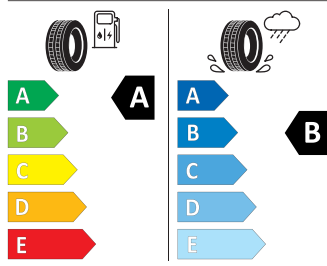

GOODYEAR 205/60 R16 92 V

GOODYEAR 546288

205/60R16 92 V CI

2020/740

Pro zobrazení detailních informací o této pneumatice můžete naskenovat tento QR-kód Vaším smartphonem.

Product sheet

<https://relasdata.blob.core.windows.net/relas/tyres/sheet//MyjTdYbfKEzeESXmBerjA==>