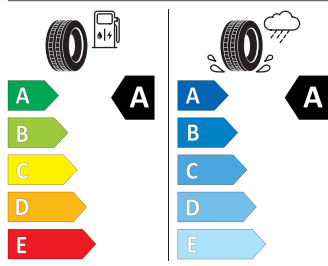

Multifunkční volant - podélně a výškově nastavitelný

Energetický štítek

Ocelová kola s kryty kol Tecton 16"

Kumho 205/60 R16 92V

KUMHO PS71 2267663

205/60R16 92 V CI

2020/740

Pro zobrazení detailních informací o této pneumatice můžete naskenovat tento QR-kód Vaším smartphonem.