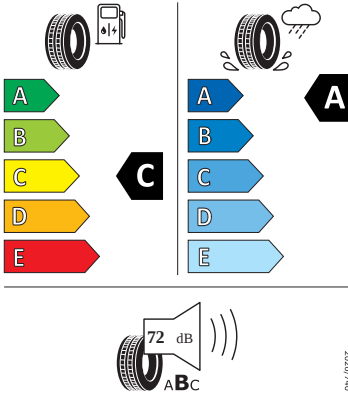

BRIDGESTONE 13013

225/40 R19 93 Y XL C1