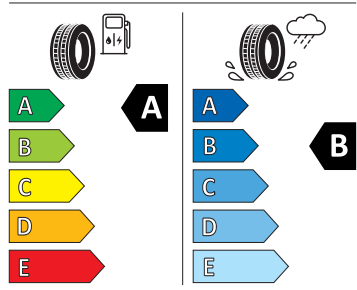

## Energetické štítky pneumatik

- Bridgestone 215/60 R16

BRIDGESTONE 13951

215/60 R16 95 V C1

2020/740

- Continental 215/60 R16

Continental 0358149

215/60 R 16 95 V C1