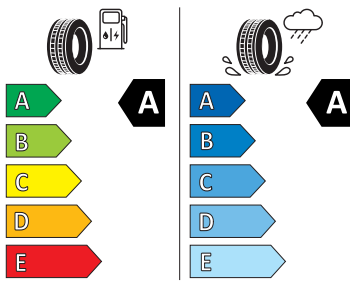

2020/740

- Hankook 215/55 R17

Hankook

1029114

215/55R17 94 W

C1