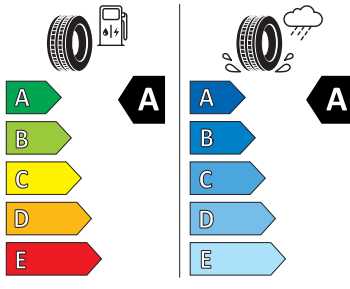

Energetické štítky pneumatik

- Goodyear 215/55 R17

GOODYEAR

584482

215/55R17 94 W

C1