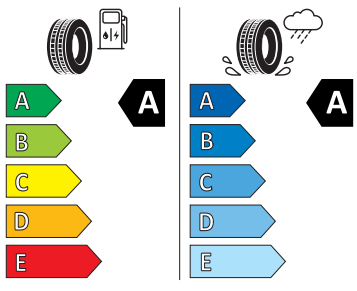

BRIDGESTONE

13951

215/60 R16 95 V

C1