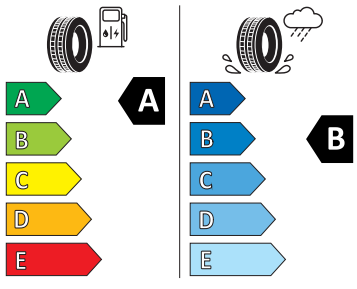

2020/740

- Continental 215/60 R16

Continental

0358149

215/60 R 16 95 V

C1