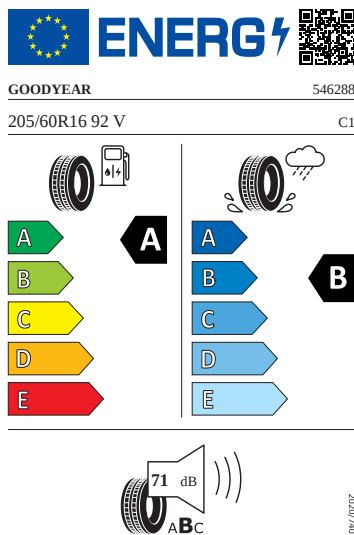

### Exteriér

- Kryt vnějšího zpětného zrcátka a různé nastavbové díly v barvě vozidla
- Ozdobné lišty Černé
- Pneumatiky 205/60 R16 92V
- Sada nápisů v základním provedení
- Zadní díl výfuku (standardní)
- Celoplošné kryty kol CALISTO 15"
- Nárazníky, standardní
- Tekton 16"