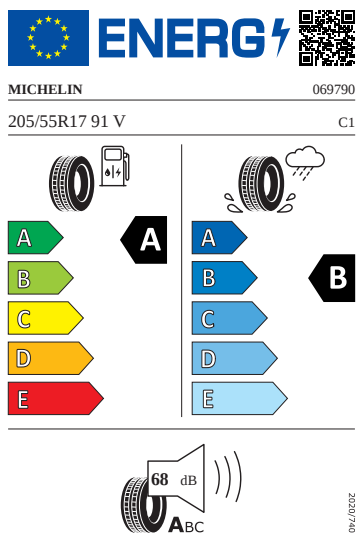

Motor a převodovka

- Systém Start/Stop

Vnitřní vybavení

- Sportovní multifunkční vyhřívaný kožený volant s pádly

Energetické štítky pneumatik

- Michelin 205/55 R17

- Goodyear 205/55 R17

2020/7/40